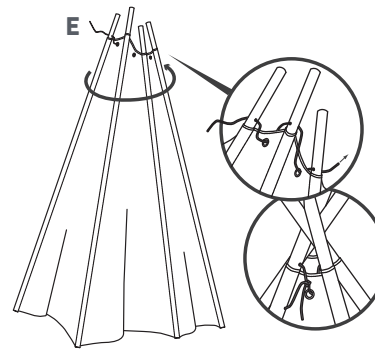

## Assembly Instructions

Size: 64"H x 43.5"W per side

Material: 100% cotton canvas & wooden poles

P.O. Box 3054-City of Industry CA 91744

T: 626.333.4222

E: [info@asweets.com](mailto:info@asweets.com)

[www.asweetsus.com](http://www.asweetsus.com)

Parts:

**A** plastic pole connector  
x8

**B** wood pole  
(top & bottom)  
x8

**C** wood pole  
(middle)  
x4

canvas cover  
x1

cotton cord  
x1

**⚠ WARNING!**

Adult assembly recommended. Discard all packaging after assembly. Warning! Keep away from fire. Use on floor only. Never leave baby unattended.

**⚠ ADVERTENCIA!**

Peligro de asfixia. El montaje debe ser realizado por un adulto. Retire todo el embalaje antes de dar el juguete al niño. Los detalles y los colores pueden ser diferentes de los contenidos. Por favor guarde las instrucciones. Atención! Mantener lejos del fuego! Riesgo de estrangulación debido una cuerda larga!

Step 01

Step 02

Insert 4 wood poles  
into side sleeves

Step 03

Step 04

All done!