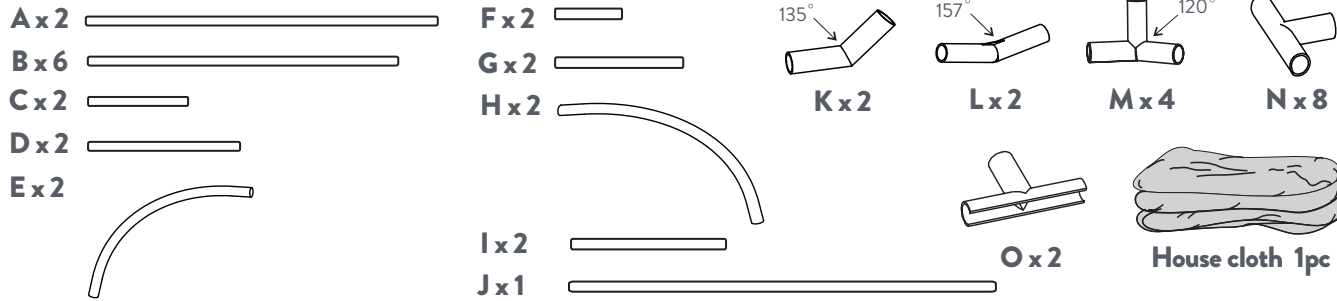

MINI CAMPER PLAYHOME/ MAISON POUR ENFANTS/ CASA DE JUEGOS

Assembly Instructions

P.O. Box 3054-City of Industry CA 91744

T: 626.333.4222

E: info@asweets.com

www.asweetsus.com

Parts:

⚠ WARNING!