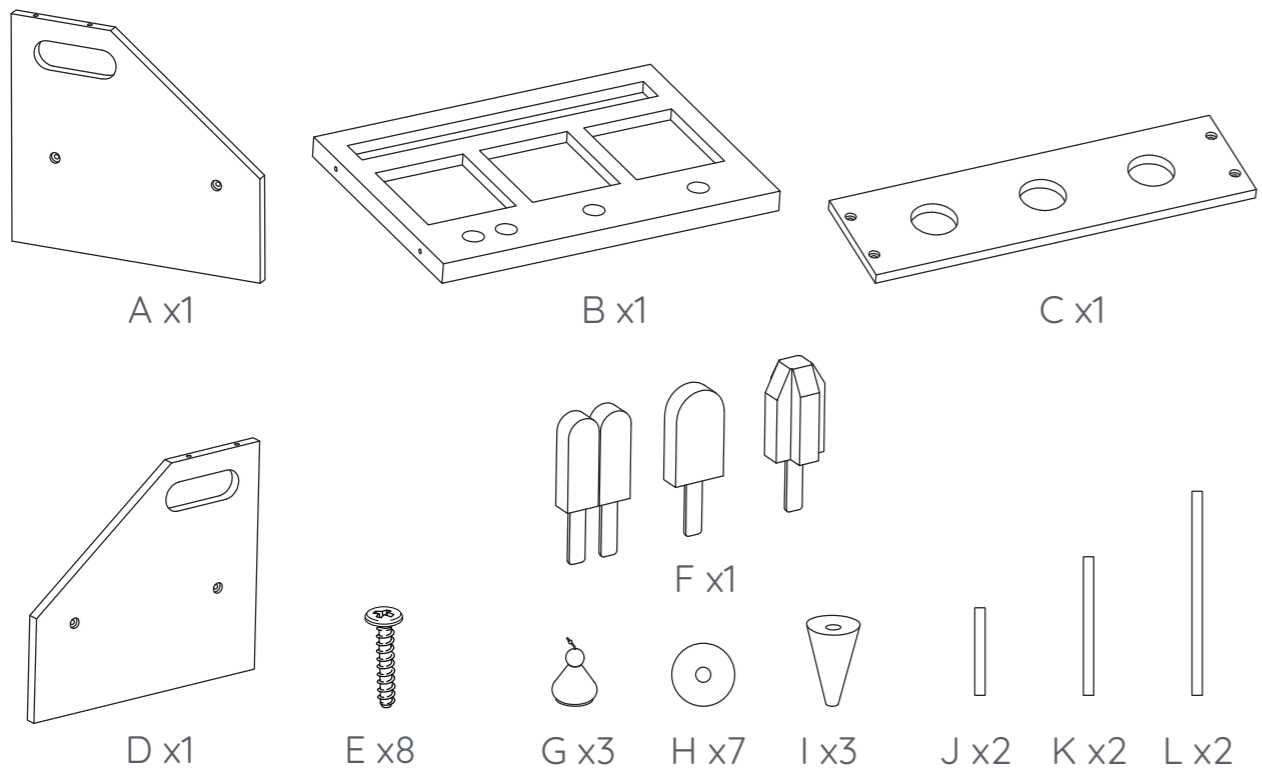

Parts

Step 2

Step 1

Step 3